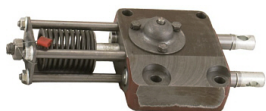

URSUS C385->1614 ZETOR 8011 ->16245 > HYDR. LIFT

DISTRIBUTOR

Nazwa produktu: DISTRIBUTOR

Model produktu: 86412100

URSUS 1222->1614ZETOR CRYSTAL 1201->16245
