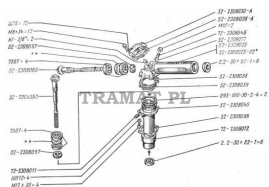

BELARUS, MTZ 50/80/920/1025/1220 > FRONT AXLE & STEERING

BEARING

Nazwa produktu: BEARING

Model produktu: 7507

BELARUS/MTZ all models