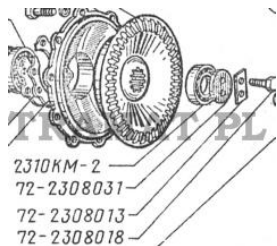

BELARUS, MTZ 50/80/920/1025/1220 > GEAR BOX & REAR AXLE

## PLATE

Nazwa produktu: PLATE  
Model produktu: 722308013  
BELARUS/MTZ ALL TYPES