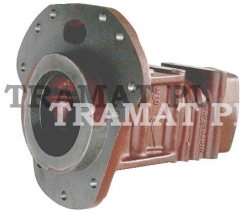

BELARUS, MTZ 50/80/920/1025/1220 > GEAR BOX & REAR AXLE

SLEEVE

Nazwa produktu: SLEEVE
Model produktu: 802407018
BELARUS 80/82
