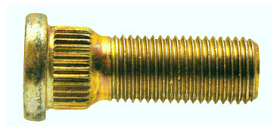

PIN

Nazwa produktu: PIN

Model produktu: 50015540

URSUS 325/328/330/335/ 350/355/360