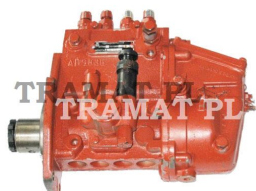

BELARUS, MTZ 50/80/920/1025/1220 > ENGINE

## FUEL INJECTION PUMP

Nazwa produktu: FUEL INJECTION PUMP

Model produktu: 4UTNI-1111007

BELARUS D243 Engine