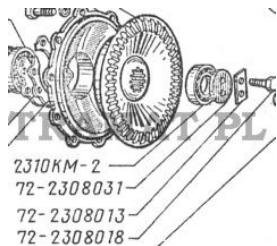

BELARUS, MTZ 50/80/920/1025/1220 > FRONT AXLE & STEERING

BOLT

Nazwa produktu: BOLT

Model produktu: 722308018

BELARUS/MTZ ALL TYPES