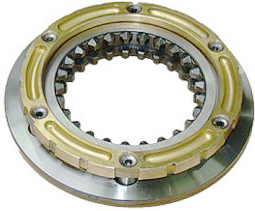

URSUS C385->1614 ZETOR 8011 ->16245 > GEAR BOX & REAR AXLE

SYNCHRONISER PLATE

Nazwa produktu: SYNCHRONISER PLATE

Model produktu: 86127020

URSUS 932-1634
