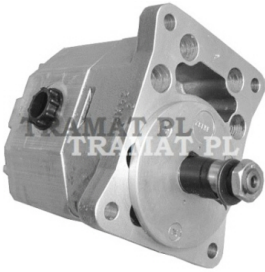

URSUS 4011, 350, 355, 360 > HYDR. LIFT

HYDRAULIC PUMP

Nazwa produktu: HYDRAULIC PUMP

Model produktu: PZ2KP16

URSUS C-362