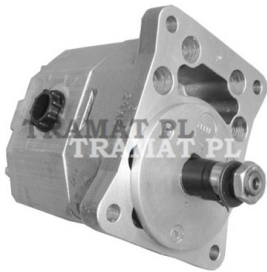

URSUS 4011, 350, 355, 360 > HYDR. LIFT

HYDRAULIC PUMP

Nazwa produktu: HYDRAULIC PUMP

Model produktu: PZ2KP16

URSUS C-362