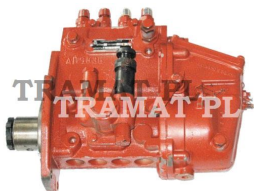

BELARUS, MTZ 50/80/920/1025/1220 > ENGINE

FUEL INJECTION PUMP

Nazwa produktu: FUEL INJECTION PUMP

Model produktu: 4UTNI11110052

BELARUS D240 Engine