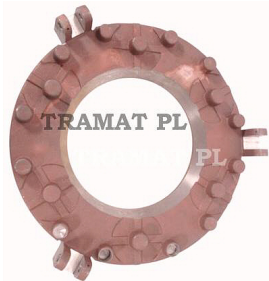

URSUS C385->1614 ZETOR 8011 ->16245 > CLUTCH

## PRESSURE PLATE

Nazwa produktu: PRESSURE PLATE

Model produktu: 80021041

URSUS C-385 ZETOR 8011,8045