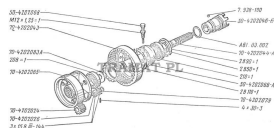

BELARUS, MTZ 50/80/920/1025/1220 > PTO & 3 POINT LINKS

## SHAFT PTO

Nazwa produktu: SHAFT PTO

Model produktu: 704202044A

BELARUS MTZ 80/82/920/950