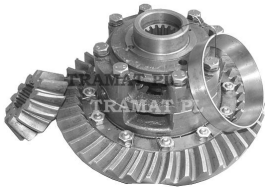

BELARUS, MTZ 50/80/920/1025/1220 > GEAR BOX & REAR AXLE

DIFFERENTIAL cpl

Nazwa produktu: DIFFERENTIAL cpl

Model produktu: 502403010

BEALRUS 50/52/ 80/82