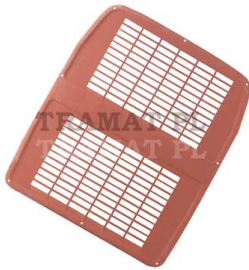

URSUS 325, 328, 330 , 335 > BODY

FRONT PANEL

Nazwa produktu: FRONT PANEL

Model produktu: 42362132

Ursus 330/335 bonet
