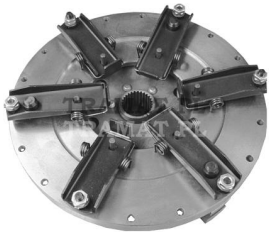

ZETOR 2011->11641 > CLUTCH

CLUTCH CPL

Nazwa produktu: CLUTCH CPL

Model produktu: 72010011

ZETOR ALL TYPES WITH DISC 280mm 4711,4712,4718,4911,5011,5211, 5245, 7711,7745 5511,5545, 5611,5645, 5647 5711,5718,5745, 5748. 6711, 6718 5911, 5945, 6911, 6945 6011, 6045, 7011, 7045 6211, 6245, 7211, 7245