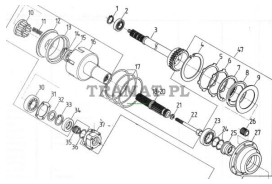

URSUS C385->1614 ZETOR 8011 ->16245 > GEAR BOX & REAR AXLE

SPRING

Nazwa produktu: SPRING

Model produktu: 80153122

URSUS 385->1614

ZETOR 8011->16245 no 9