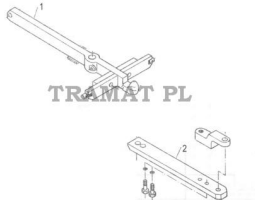

URSUS C385->1614 ZETOR 8011 ->16245 > CAB & BODY

## DRAWBAR

Nazwa produktu: DRAWBAR

Model produktu: 83453006

URSUS 385->1222ZETOR 8011->12211 NO 2

---