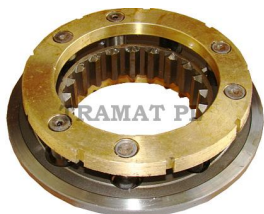

BELARUS, MTZ 50/80/920/1025/1220 > GEAR BOX & REAR AXLE

SYNCHRONIZER

Nazwa produktu: SYNCHRONIZER

Model produktu: 741701060

BELARUS/MTZ 900/920/950