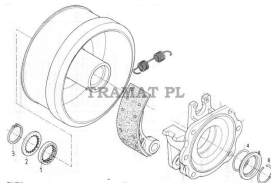

URSUS 4011, 350, 355, 360 > BRAKES

CIRCLIP

Nazwa produktu: CIRCLIP

Model produktu: 54620211

URSUS 350/355/360 NO 6