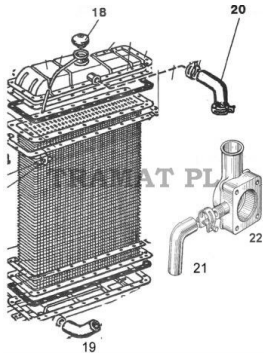

## WATER HOSE

Nazwa produktu: WATER HOSE

Model produktu: 851303001

BELARUS/MTZ all models 1025->1550 - no 20 on the drawing