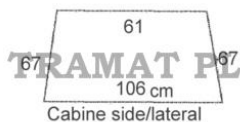

URSUS C385->1614 ZETOR 8011 ->16245 > CAB & BODY

SIDE CABIN GLASS

Nazwa produktu: SIDE CABIN GLASS

Model produktu: 80368054

URSUS 385 OLD TYPE CABIN