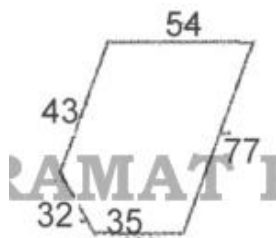

URSUS C385->1614 ZETOR 8011 ->16245 > CAB & BODY

LOWER DOOR GLASS

Nazwa produktu: LOWER DOOR GLASS

Model produktu: 80368637

URSUS 385 OLD TYPE CABIN

Door lower
Porte bas