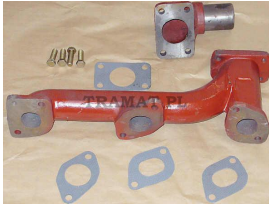

BELARUS, MTZ 50/80/920/1025/1220 > ENGINE

## EXHAUST CPL

Nazwa produktu: EXHAUST CPL

Model produktu: 2401008010.06

BELARUS/MTZ 50-80