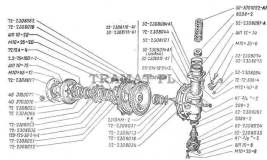

BELARUS, MTZ 50/80/920/1025/1220 > FRONT AXLE & STEERING

CASE R/H

Nazwa produktu: CASE R/H

Model produktu: 522308014A1

BEARLUS MTZ ALL MODELS ref 52-2308014-A1