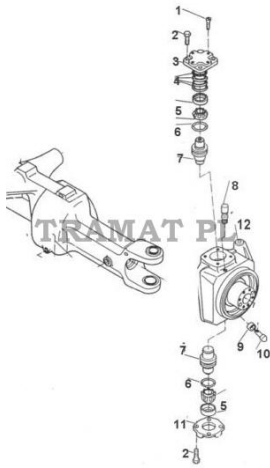

URSUS Massey Ferguson 235 , 255 > STEERING & FRONT AXLE

BOTTOM COVER

Nazwa produktu: BOTTOM COVER

Model produktu: 3426 330M1

URSUS 3514->5314 NO 11