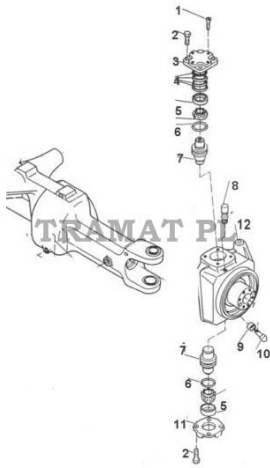

URSUS Massey Ferguson 235 , 255 > STEERING & FRONT AXLE

## UPPER COVER

Nazwa produktu: UPPER COVER

Model produktu: 3426 457M1

URSUS 3514->5314 NO 3