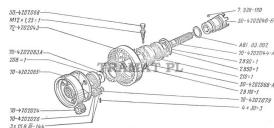

BELARUS, MTZ 50/80/920/1025/1220 > PTO & 3 POINT LINKS

BEARING PTO

Nazwa produktu: BEARING PTO

Model produktu: 208

BELARUS MTZ 80/82/920/950