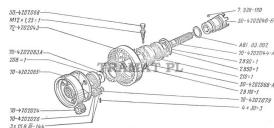

BELARUS, MTZ 50/80/920/1025/1220 > PTO & 3 POINT LINKS

## BUSHINGPTO

Nazwa produktu: BUSHINGPTO

Model produktu: 704202079

BELARUS MTZ 80/82/920/950