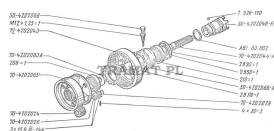

BELARUS, MTZ 50/80/920/1025/1220 > PTO & 3 POINT LINKS

PIN PTO

Nazwa produktu: PIN PTO

Model produktu: 704202026

BELARUS MTZ 80/82/920/950