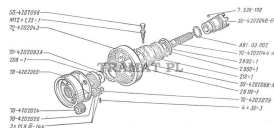

BELARUS, MTZ 50/80/920/1025/1220 > PTO & 3 POINT LINKS

SATELITE PTO

Nazwa produktu: SATELITE PTO

Model produktu: 704202024

BELARUS MTZ 80/82/920/950