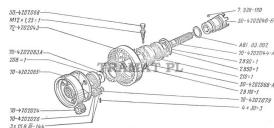

BELARUS, MTZ 50/80/920/1025/1220 > PTO & 3 POINT LINKS

## DRUM PTO

Nazwa produktu: DRUM PTO

Model produktu: 704202065

BELARUS MTZ 80/82/920/950