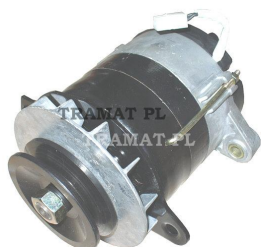

BELARUS, MTZ 50/80/920/1025/1220 > ELECTRICITY

ALTERNATOR

Nazwa produktu: ALTERNATOR

Model produktu: 96437012

BEALRUS/MTZ/MTZ alternator c/w regulator. Power 1000WAll models with elektric hour counter
