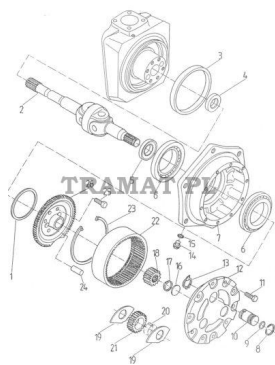

URSUS Massey Ferguson 235 , 255 > STEERING & FRONT AXLE

ROLLER

Nazwa produktu: ROLLER
Model produktu: 3426 852 M1
URSUS 3514->5314 NO 20