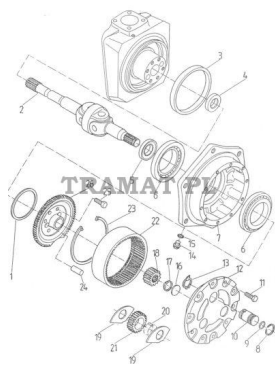

URSUS Massey Ferguson 235 , 255 > STEERING & FRONT AXLE

## THRUST WASHER

Nazwa produktu: THRUST WASHER

Model produktu: 3426 958 M1

URSUS 3514->5314 NO 19