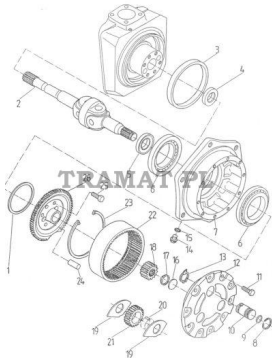

URSUS Massey Ferguson 235 , 255 > STEERING & FRONT AXLE

THRUST WASHER

Nazwa produktu: THRUST WASHER

Model produktu: 3426 958 M1

URSUS 3514->5314 NO 19