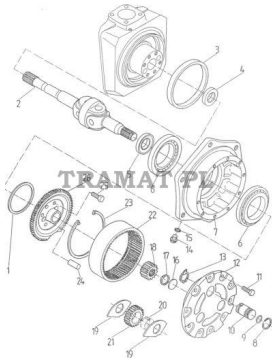

URSUS Massey Ferguson 235 , 255 > STEERING & FRONT AXLE

## SHIM

Nazwa produktu: SHIM

Model produktu: 3426 SIZE M1

URSUS 3514-&gt;5314 NO 1