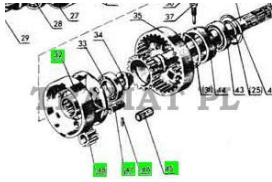

BELARUS, MTZ 50/80/920/1025/1220 > PTO & 3 POINT LINKS

## CARRIER PTO

Nazwa produktu: CARRIER PTO

Model produktu: 704202060

BELARUS/MTZ 80/82 Bin satellites power take-off.