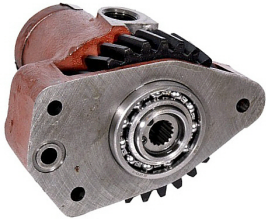

URSUS C385->1614 ZETOR 8011 ->16245 > GEAR BOX & REAR AXLE

GEAR BOX HiLow PUMP

Nazwa produktu: GEAR BOX HiLow PUMP

Model produktu: 80108169

Pump gearbox, with a narrow / sharp teeth. URSUS 385, 1002,1004, 1202 1204
ZETOR 8011,8045,12011,12045