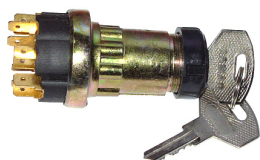

SWITCH C/W KEY

Nazwa produktu: SWITCH C/W KEY

Model produktu: WK353

BELARUS/MTZ new modele. fOR PLASTIC DASHBOARD,
