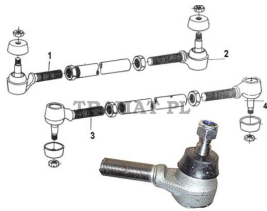

URSUS C385->1614 ZETOR 8011 ->16245 > FRONT AXLE & STEERING

## BALL JOINT R/H

Nazwa produktu: BALL JOINT R/H

Model produktu: 83221029

URSUS 385->1634

No 3 all models 4WD