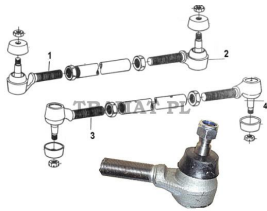

URSUS C385->1614 ZETOR 8011 ->16245 > FRONT AXLE & STEERING

BALL JOINT R/H

Nazwa produktu: BALL JOINT R/H

Model produktu: 83221009

URSUS 385->1634

No 1 all models 4WD