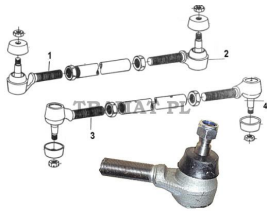

URSUS C385->1614 ZETOR 8011 ->16245 > FRONT AXLE & STEERING

## BALL JOINT L/H

Nazwa produktu: BALL JOINT L/H

Model produktu: 83221119

URSUS 385, 914-1634

No 2 all models 4WD