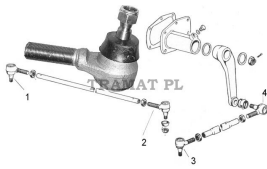

ZETOR 2011->11641 > STEERING & FRONT AXLE

## BALL JOINT

Nazwa produktu: BALL JOINT

Model produktu: 67453520

ZETOR

5245,6045,6245,7045,7245,7745

NO 2 ON THE DRAWING

all models 4WD