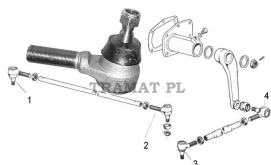

ZETOR 2011->11641 > STEERING & FRONT AXLE

BALL JOINT

Nazwa produktu: BALL JOINT

Model produktu: 67453503

ZETOR

5245,6045,6245,7045,7245,7745

NO 3 ON THE DRAWING

all models 4WD