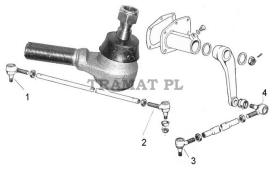

ZETOR 2011->11641 > STEERING & FRONT AXLE

BALL JOINT

Nazwa produktu: BALL JOINT

Model produktu: 67453503

ZETOR

5245,6045,6245,7045,7245,7745

NO 3 ON THE DRAWING

all models 4WD