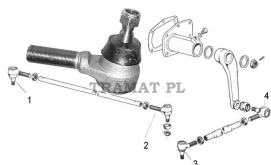

ZETOR 2011->11641 > STEERING & FRONT AXLE

## BALL JOINT

Nazwa produktu: BALL JOINT

Model produktu: 67453521

ZETOR

5245,6045,6245,7045,7245,7745

NO 1 ON THE DRAWING

all models 4WD