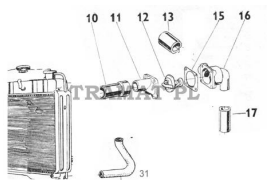

## WATER HOSE

Nazwa produktu: WATER HOSE

Model produktu: 70011306

ZETOR

5211/5245/6211/6245/6718/7211/7245/7711/77453320/3340/4320/43405320/5340/632

0/63407320/7340 - no 13