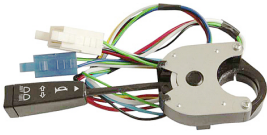

ZETOR 2011->11641 > ELECTRICITY

## SWITCH

Nazwa produktu: SWITCH

Model produktu: 59115624

FLASHING LIGHTS SWITCH

---