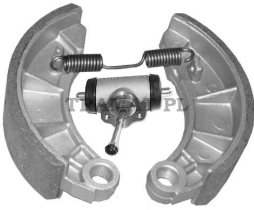

URSUS 4011, 350, 355, 360 > BRAKES

BRAKE SET

Nazwa produktu: BRAKE SET

Model produktu: 46526000

BRAKE REPLACEMENT SET FOR URSUS 4011/350/355/360