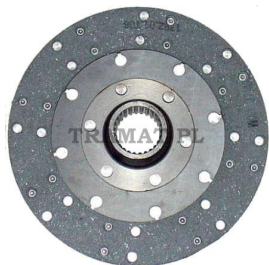

URSUS 325, 328, 330 , 335 > CLUTCH

CLUTCH DISC - PTO

Nazwa produktu: CLUTCH DISC - PTO

Model produktu: 42211051

CLUTCH DISC - PTO URSUS C-330/335
