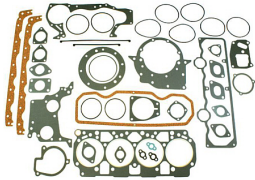

BELARUS, MTZ 50/80/920/1025/1220 > ENGINE

ENGINE GASKET SET

Nazwa produktu: ENGINE GASKET SET

Model produktu: MTZ80

BELARUS/MTZ 80 contain all neede gaskets
