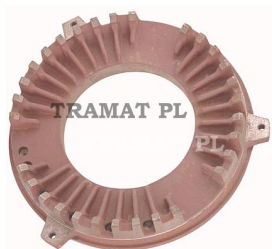

URSUS C385->1614 ZETOR 8011 ->16245 > CLUTCH

PRESURE PLATE

Nazwa produktu: PRESURE PLATE

Model produktu: 83021501

URSUS 912->1132 ZETOR8111. 8145, 9111,9145, 10111,10145, 8211.8245. 9211. 9245, 10211,10245 no 2